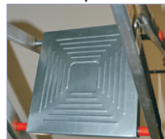

parapetto 600mm con vaschetta portaoggetti

piattaforma a innesto rapido

piattaforma a innesto rapido

gradino fissato con doppi rivetti

**Scale domestiche Stella Basic**

Scale domestiche leggere e resistenti in alluminio con parapetto ad arco chiuso di 60cm. Gradino antisdruciuolo da 80mm fissato con doppi rivetti passanti per garantire un uso confortevole e sicuro. Piattaforma 250x265mm ad innesto rapido.