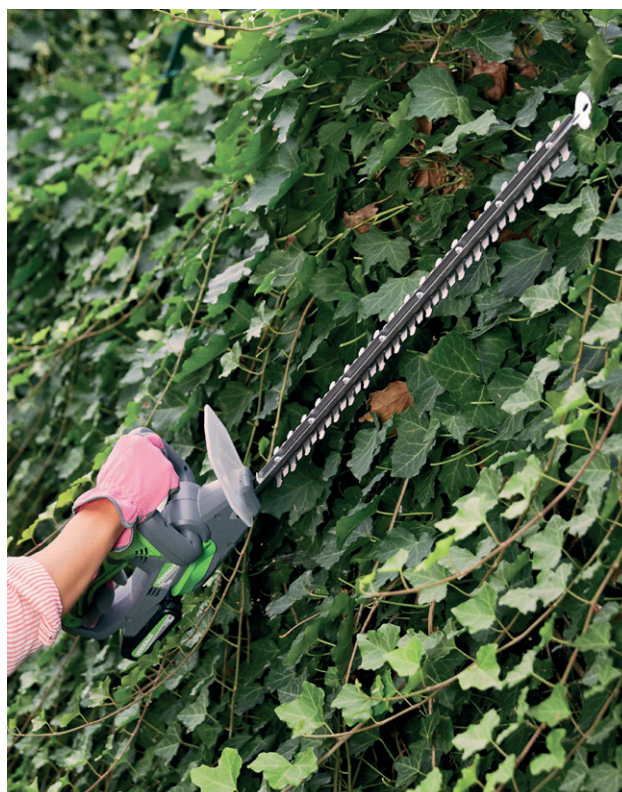

batteria inclusa

caricabatteria incluso

Tagliasiepe a batteria TS20

Il tagliasiepi a batteria Li-ion è adatto alla potatura di arbusti, cespugli, piante ornamentali e siepi. Oltre a mantenere le siepi ad una determinata altezza permette di dargli una forma. È fornito con una batteria da 20V - 2,0 Ah e relativo caricatore standard. Spessore di taglio 18mm. Lunghezza di taglio 510mm.

Cod.	Rif.Art.	Dimensioni	Umv
91749	4342	H96 x P17,5 x L17,5cm	pz

2 batterie incluse

caricabatterie doppio incluso

Tagliaerba a batteria RS20

Il rasaerba a batteria Li-ion è adatto per il taglio di prati di piccole o medie dimensioni. È fornito con due batterie da 20V - 2,5 Ah e relativo caricatore standard doppio. Diametro di taglio 380mm. Capacità della sacca di raccolta 40 litri.

Cod.	Rif.Art.	Dimensioni	Umv
91747	4354	H90 x P105 x L50cm	pz

batteria inclusa

caricabatteria incluso

Trimmer a batteria TR20

Il trimmer a batteria Li-ion è adatto per i lavori in giardino di rifinitura dei bordi di aiuole o prati. È fornito con una batteria da 20V - 2,0 Ah e relativo caricatore standard e della testina precaricata con filo Ø 1,6mm x 4mt. Manico regolabile da 107 a 142cm.