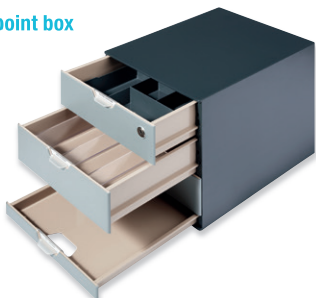

Stazione porta capsule Coffe Point Box S

Arredo Ho.Re.Ca.  
da pag.520

**DURABLE**

**Coffee Point Box S**

La stazione porta-capsule COFFEE POINT BOX S è perfetta per mantenere in ordine la postazione ristoro e tenere sempre a portata di mano capsule di caffè, tè, bustine di zucchero e accompagnatori e molto altro ancora. Può essere posizionata direttamente sotto una macchina da caffè per un pratico accesso a tutti gli accompagnatori. Con i suoi colori moderni, COFFEE POINT BOX S è perfetta per ogni tipo di ambiente come cucine, aree lounge e sale riunioni.

Cod.	Modello	Dimensioni	Umv
93821	Coffee Point box S	280 x 95 x 356 mm	pz

Stazione porta capsule Coffe Point Box

**1**  
Coffee point box

**2**  
Organizer da tavolo

**3**  
Vassoio  
acquistabili separatamente

**4**  
Organizer da cassetto

**5**  
Mini cestino  
acquistabili separatamente

**DURABLE**

**Coffee Point**

Stazione porta capsule e accessori dal design ricercato e moderno, perfetta per essere collocata in qualsiasi ambiente. Dotata di 4 cassetti nell'elegante color grigio e cappuccino (il primo con serratura) con fine corsa e chiusura a rientro morbido e silenzioso. Perfetta stabilità grazie ai piedini in gomma antiscivolo. È l'ideale per organizzare e mantenere in ordine la postazione ristoro: grazie a questo sistema componibile tutto il necessario per una pausa caffè piacevole e rilassante sarà comodamente a portata di mano. I due ORGANIZER sono inclusi nel COFFEE POINT BOX; completano il set il VASSOIO ed il MINI CESTINO, acquistabili separatamente. Materiali di ottima qualità lavabili in lavastoviglie e adatti all'uso alimentare. Ogni elemento trova collocazione all'interno dei cassetti del COFFEE POINT BOX.

Cod.	Modello Coffee Point	Dimensioni (HxLxP)	Umv
79767	1 SET: box+2 organizer	292x280x356mm	pz
79768	2 organizer da tavolo	48x210x210mm	pz
79769	3 vassoio	15x242x329mm	pz
79770	4 organizer da cassetto	48x242x329mm	pz
79771	5 mini cestino	100x79x79mm	pz