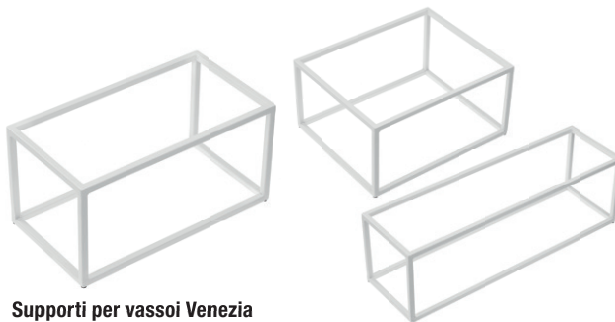

new

Vassoi Venezia in melamina

Eleganti vassoi in 100% melamina. Ideali al contatto con tutti i tipi di alimenti per una temperatura max 70°C. Lavabili in lavastoviglie.

Cod.	Dimensione	Umv
100573	32,5x17,6x6cm	pz
100574	32,5x26,5x6cm	pz
100575	53x16,2x6cm	pz

Supporti per vassoi Venezia

Stand buffet in metallo cromato bianco.

Cod.	Dimensione	Umv
100576	32,5x17,6x16cm	pz
100577	32,5x26,5x16cm	pz
100578	53x16,5x16cm	pz

05

FOOD E CATERING

Supporti per vassoi Venezia

Set di due stand in bamboo, compatibili con i vassoi Venezia nelle misure 32,5x17,6x6cm (cod.100573) e 32,5x26,5x6cm (cod.100574)

Cod.	Dimensione	Umv
101387	34x28xh20cm - 34x19xh16cm	pz

Stand per buffet

Stand in bamboo richiudibile.

Cod.	Dimensione	Umv
101388	30x20xh.18cm	pz

Caraffa in vetro con rubinetto

Caraffa in vetro con rubinetto e base in bamboo.

Cod.	Capacità	Umv
100447	5,6Lt	pz

Caraffa in metacrilato