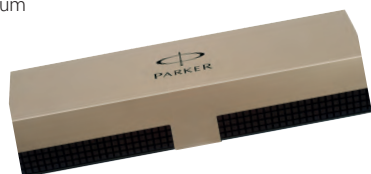

c LINEA WATERMAN EXPERT CHROME CTWATERMAN
PARIS

Linea Waterman Expert Chrome. Fusto in acciaio satinato cromato, dettagli cromati: un sapiente equilibrio di originalità e stile.

Codice	Rif. Orig.	Tipologia	Colore	Meccanismo	U.d.V.
773335	S0952100	penna a sfera	• blu	rotazione	pz.
773327	S0952080	roller	• nero	cappuccio	pz.
773319	S0952060	stilografica	• nero	cappuccio	pz.

376699	S0944490	• blu	pz.
376583	S0944480	• nero	pz.

Refill roller

376710	1964018	• blu	pz.
376702	1964019	• nero	pz.

d LINEA WATERMAN EXPERT DELUXEWATERMAN
PARIS

Waterman Expert Chrome DeLuxe White, fusto rivestito da una profonda e lucente lacca bianca, cappuccio con decoro cesellato a linee circolari su una base placcata nickel-palladio. La clip è placcata nickel-palladio.

e LINEA BLUE OBSESSIONWATERMAN
PARIS

A

B

Linea Blue Obsession, penna a sfera dal corpo in acciaio inossidabile laccato blu, dettagli in Nichel/Palladio, inchiostro colore blu. Compresa di custodia regalo.

Codice	Rif. Orig.	Nome Articolo	U.d.V.
A 308440	1904603	Blue Obsession Hemisphere Essential	pz.
B 308447	1904593	Blue Obsession Expert	pz.

LE PENNE DOTATE DI CUSTODIA

CUSTODIA PER MODELLI:

- Jotter Special
- Jotter Stainless
- Jotter Premium
- Urban
- Im Metal