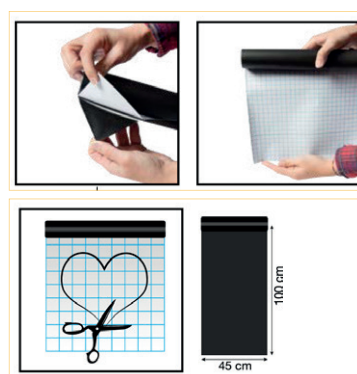

Wall Hexagon

Set esagoni decorativi da parete per giocare e comunicare in modo divertente. *Il set è formato da:* 3 esagoni sughero + 4 esagoni lavagna nera + 1 pennarello a gesso liquido + 6 spilli cartografici. Ciascun esagono misura 23x20cm.

Cod.	Rif.Art.	Descrizione	Umv
90138	FB-PUZZLE	6 lavagne 40x29,6cm	cf 6

Per comunicare e decorare in modo originale!

LetterBoard

Mensola porta messaggi in legno che serve da appoggio per lettere e numeri. *Set 169 tessere bianche e nere (lettere e numeri fronte e retro).*

Cod.	Rif.Art.	Descrizione	Umv
80265	LES-TE-100	Set mensola 100cm + 169 tessere - teak	pz
80266	LES-BL-100	Set mensola 100cm + 169 tessere - nero	pz

Lavagna adesiva in rotolo

Lavagna adesiva nera in rotolo scrivibile e cancellabile. Facile da pulire, resistente ai raggi UV e alla pioggia. Applicabile su qualunque superficie.