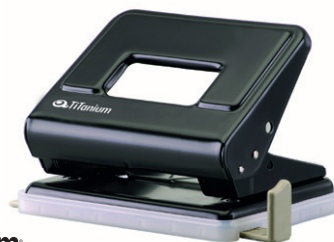

**Perforatore Titanium**

Perforatore a 2 fori in metallo solido e resistente, con guida regolabile. Dotato di meccanismo di bloccaggio dell'impugnatura.

Cod.	Capacità	Colore	Umv
72785	15-18fg	nero	pz

**Perforatore 2 fori 2047 e 2048**