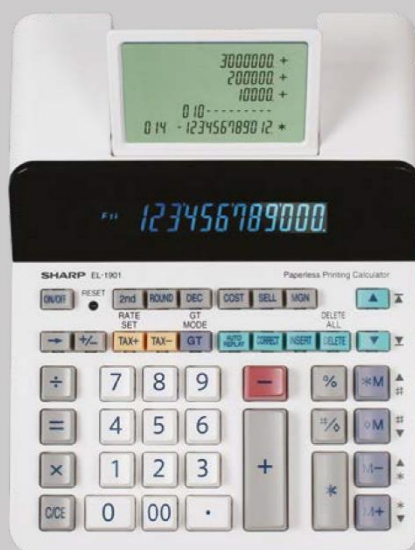

SHARP

CALCOLATRICI SCRIVENTI

Calcolatrici scriventi "GREEN" SENZA CARTA

Per tutti quelli che vogliono lavorare senza carta e contribuire a proteggere l'ambiente. Ideale per banche, contabilità, ecc...

Cod. SHAEL1901

€ XX,XX