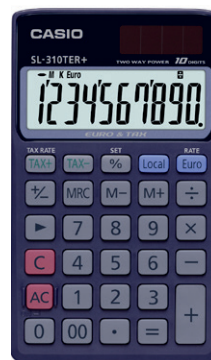

8 +

CASIO

Calcolatrice tascabile HL-815L

Calcolatrice compatta con struttura in plastica. Tra le funzioni: calcolo della percentuale, radice quadrata. Alimentazione: batteria. Dimensioni: 69,5x118mm.

Cod.	Rif.Art.	Display	Umv
47520	HL-815L-BK-W-GP	8 cifre	pz

10 +

CASIO

Calcolatrice tascabile SL-310TER+

Calcolatrice con struttura in plastica, custodia tipo portafoglio e big display. Tra le funzioni: calcolo della percentuale, cambio valuta, calcolo tasse. Doppia alimentazione: solare e batteria. Dimensioni: 70x118,5mm.

Cod.	Rif.Art.	Display	Umv
36809	SL-310TER+WA-EP	10 cifre	pz

8 +

CASIO

Calcolatrice tascabile HL-820VERA

Calcolatrice dalla struttura in plastica con custodia protettiva. Calcolo della percentuale e cambio valuta. Alimentazione: batteria. Dimensioni chiusa: 62,5x104mm.

Cod.	Rif.Art.	Display	Umv
47524	HL-820VERA-WA-EP	8 cifre	pz

Calcolo del tempo

10 +

CASIO

Calcolatrice tascabile SL-310UC

Calcolatrice dal grande display LCD a 10 cifre. Tra le funzioni: calcolo delle imposte, calcolo percentuale, 4 tasti memoria, 3 cifre dopo la virgola, tasto cambio segno +/-, radice quadrata, calcolo tempo, tasto cancella ultima cifra. Doppia alimentazione: solare e batteria (1xLR54). Dimensioni: 70x118mm.