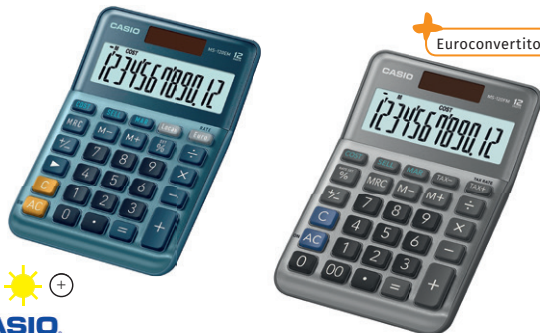

Cod.	Display	Umv
73031	12 cifre	pz

**Calcolatrice da tavolo Summa 60**

Calcolatrice con display orientabile a 12 cifre di grandi dimensioni. Tra le funzioni: conversione valuta. Doppia alimentazione: solare e batteria. Dimensioni: 200x150x23mm.

Cod.	Rif.Art.	Display	Umv
OLIB9320	B9320	12 cifre	pz

**Calcolatrice da tavolo DH-12/DH-12ET**

Calcolatrice da tavolo dal grande Display LCD a 12 cifre e tasti in plastica. Tra le funzioni: calcolo %, radice quadrata, memoria indipendente, 3 simboli dopo la virgola, tasto doppio zero, memoria GT, selettore dei decimali e selettore di arrotondamento. Doppia alimentazione: solare e batteria. Versione DH-12ET: euro convertitore e calcolo tasse. Versione DH-12BK: funzione mark-up, tasto correzione ultima cifra. Dimensioni: 29x151x158mm.

Cod.	Rif.Art.	Display	Umv
48475	DH-12ET-W-EP	12 cifre	pz
72196	DH-12-BK-S-EP	12 cifre	pz

**Calcolatrice da tavolo MS-100FM/MS-100EM**

Calcolatrice con involucro in metallo, ampio display a 10 cifre. Tra le funzioni: calcolo percentuale, funzione COST-SELL-MARGIN, cambio segno. MS-100FM: calcolo imposte, tasto "00". MS-100EM: conversione valuta, tasto correzione ultima cifra. Doppia alimentazione: solare e batteria. Dimensioni: 101x149x28mm.

Cod.	Rif.Art.	Display	Umv
47525	MS-100EM-W-EP	10 cifre	pz
72195	MS-100FM-WA-EP	10 cifre	pz

**Calcolatrice da tavolo MS-120FM/MS-120EM**

Calcolatrice con involucro in metallo, ampio display a 12 cifre. Tra le funzioni: calcolo percentuale, funzione COST-SELL-MARGIN, cambio segno. MS-120FM: calcolo imposte, tasto "00". MS-120EM: conversione valuta, tasto correzione ultima cifra. Doppia alimentazione: solare e batteria. Dimensioni: 101x149x28mm.