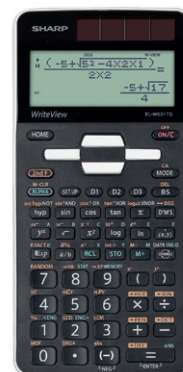

Cod.	Rif.Art.	Colore	Display	Umv
SHAEL501TBWH	EL501TBWH	bianco	10 cifre	pz
SHAEL501TBGR	EL501TBGR	verde	10 cifre	pz
SHAEL501TBVL	EL501TBVL	viola	10 cifre	pz

new

10 + 2 +

osama

**Calcolatrice scientifica**

Calcolatrice scientifica in colori alla moda e vivaci. 10 cifre in mantissa e 2 in esponente. 56 funzioni scientifiche: calcoli trigonometrici, logaritmi, esponenziali, memoria, conversioni, calcoli binari, decimali, esadecimali, calcoli statistici. Alimentazione a batteria (2xLR1130). Auto Power Off. Pratica custodia rigida.

10 + 2 +

SHARP

**Calcolatrice scientifica EL 506TS**

Calcolatrice scientifica dal display ordinato a 2 righe. 470 funzioni e sistema D.A.L (Direct Algebraic Logic). Doppia alimentazione: solare e batteria. Dimensioni: 161x80x15mm.

Cod.	Rif.Art.	Display	Umv
SHAEL506TSBWH	EL 506TSBWH	12 cifre	pz

new

16 +

SHARP

**Calcolatrice Scientifica EL-W531TG**

Calcolatrice scientifica 422 funzioni, WriteView, 16 cifre, 4 linee. Doppia alimentazione: solare e batteria.D.A.L. avanzato, 9 memorie. Dimensioni 166x80x15mm.