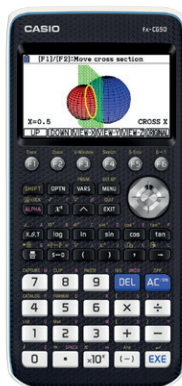

Display a resa naturale del testo

new

$$10^{-2} +$$

Calcoltrice scientifica FX-82CW

Calcoltrice scientifica ideale per la scuola secondaria di 1° grado con design pratico e intuitivo, display con app ad alta risoluzione a 4 livelli di gradazione di grigio, e processore più veloce. Oltre 290 funzioni tra cui generazione di QR code, statistica, fattorizzazione dei numeri primi. Visualizzazione naturale del libro di testo: inserisci e visualizza frazioni, potenze, logaritmi, radici e altre formule matematiche e simboli proprio come appaiono nei libri di testo. Ammessa agli esami di maturità e con 3 anni di garanzia.

Cod.	Rif.Art.	Display	Umv
99015	FX-82CW-W-ET-V	10+2 cifre	pz

TEMPO PER RAGIONARE

TEMPO PER CALCOLARE

La richiesta delle calcoltrici grafiche è in forte aumento, CASIO, già leader nel mercato delle calcoltrici scientifiche è leader anche in questo segmento. Molti studenti hanno scelto e sceglieranno le calcoltrici grafiche CASIO poiché:

- sono ammesse alla maturità dal Ministero dell'Istruzione (nota 257 del 4 Maggio 2017);
- visualizzano grafici di funzioni, nel modello FX-CG50 anche in 3D;
- risolvono equazioni integrali, differenziali e di probabilità.

$$+$$

Calcoltrice scientifica grafica FX-CG50

Calcoltrice grafica senza CAS ideale per la scuola secondaria di II grado e l'Università, AMMESSA all'esame di maturità. Dotata di ampio display naturale V.P.A.M con oltre 65.000 colori, realizza grafici in 3D. Menù ad icone. Dispone di funzioni quali: Funzione Picture Plot per l'analisi matematica di foto e video, soluzioni di equazioni con funzioni integrali, differenziali e di probabilità, conversioni delle unità, grafici dinamici, di disequazioni, di funzioni parametriche, funzioni finanziarie, Geometry-Add-In precaricato, retroilluminazione, scambio di dati con il PC mediante (cavo USB incluso), tabella periodica. Alimentazione: batteria (4x AAA). Dimensioni: 88x21x186mm.