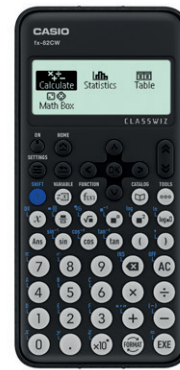

Display a resa naturale del testo

new

$$10^{-2} +$$

Calcoltrice scientifica FX-82CW

Calcoltrice scientifica ideale per la scuola secondaria di 1° grado con design pratico e intuitivo, display con app ad alta risoluzione a 4 livelli di gradazione di grigio, e processore più veloce. Oltre 290 funzioni tra cui generazione di QR code, statistica, fattorizzazione dei numeri primi. Visualizzazione naturale del libro di testo: inserisci e visualizza frazioni, potenze, logaritmi, radici e altre formule matematiche e simboli proprio come appaiono nei libri di testo. Ammessa agli esami di maturità e con 3 anni di garanzia.

Cod.	Rif.Art.	Display	Umv
99015	FX-82CW-W-ET-V	10+2 cifre	pz

TEMPO PER RAGIONARE

TEMPO PER CALCOLARE

La richiesta delle calcoltrici grafiche è in forte aumento, CASIO, già leader nel mercato delle calcoltrici scientifiche è leader anche in questo segmento. Molti studenti hanno scelto e sceglieranno le calcoltrici grafiche CASIO poiché:

- sono ammesse alla maturità dal Ministero dell'Istruzione (nota 257 del 4 Maggio 2017);
- visualizzano grafici di funzioni, nel modello FX-CG50 anche in 3D;
- risolvono equazioni integrali, differenziali e di probabilità.

$$+$$

Calcoltrice scientifica grafica FX-CG50

Calcoltrice grafica senza CAS ideale per la scuola secondaria di II grado e l'Università, AMMESSA all'esame di maturità. Dotata di ampio display naturale V.P.A.M con oltre 65.000 colori, realizza grafici in 3D. Menù ad icone. Dispone di funzioni quali: Funzione Picture Plot per l'analisi matematica di foto e video, soluzioni di equazioni con funzioni integrali, differenziali e di probabilità, conversioni delle unità, grafici dinamici, di disequazioni, di funzioni parametriche, funzioni finanziarie, Geometry-Add-In precaricato, retroilluminazione, scambio di dati con il PC mediante (cavo USB incluso), tabella periodica. Alimentazione: batteria (4x AAA). Dimensioni: 88x21x186mm.