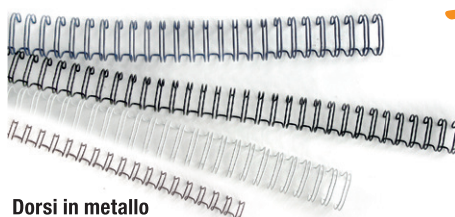

Dorsi in plastica a 21 anelli

Spirali in resistente PVC a 21 anelli, sezione tonda e ovale con 4 chiusure di sicurezza.

Cod.	Diametro	Colore	Umv
Sezione tonda			
68476	Ø 6mm	bianco	cf 100
68477	Ø 6mm	nero	cf 100
68478	Ø 6mm	rosso	cf 100
68479	Ø 6mm	blu	cf 100
68480	Ø 8mm	bianco	cf 100
68481	Ø 8mm	nero	cf 100
68482	Ø 8mm	rosso	cf 100
68483	Ø 8mm	blu	cf 100
68484	Ø 10mm	bianco	cf 100
68485	Ø 10mm	nero	cf 100
68486	Ø 10mm	rosso	cf 100
68487	Ø 10mm	blu	cf 100
68488	Ø 12mm	bianco	cf 100
68489	Ø 12mm	nero	cf 100
68490	Ø 12mm	rosso	cf 100
68491	Ø 12mm	blu	cf 100
68492	Ø 14mm	bianco	cf 100
68493	Ø 14mm	nero	cf 100
68494	Ø 14mm	rosso	cf 100
68495	Ø 14mm	blu	cf 100
68496	Ø 16mm	bianco	cf 100
68497	Ø 16mm	nero	cf 100
68498	Ø 16mm	rosso	cf 100
68499	Ø 16mm	blu	cf 100
68500	Ø 20mm	bianco	cf 50
68501	Ø 20mm	nero	cf 50
68502	Ø 20mm	rosso	cf 50
68503	Ø 20mm	blu	cf 50
68504	Ø 25mm	bianco	cf 50
68505	Ø 25mm	nero	cf 50
68506	Ø 25mm	rosso	cf 50
68507	Ø 25mm	blu	cf 50
68508	Ø 28mm	bianco	cf 50
68509	Ø 28mm	nero	cf 50
68510	Ø 28mm	rosso	cf 50
68511	Ø 28mm	blu	cf 50
Sezione ovale (4 chiusure di sicurezza)			
68512	Ø 32mm	bianco	cf 50
68513	Ø 32mm	nero	cf 50
68687	Ø 32mm	rosso	cf 50
68514	Ø 32mm	blu	cf 50
68515	Ø 38mm	bianco	cf 50
68516	Ø 38mm	nero	cf 50
68517	Ø 38mm	rosso	cf 50
68518	Ø 38mm	blu	cf 50
68519	Ø 45mm	bianco	cf 50
68520	Ø 45mm	nero	cf 50
69620	Ø 45mm	rosso	cf 50
69063	Ø 45mm	blu	cf 50
68521	Ø 51mm	bianco	cf 50
68522	Ø 51mm	nero	cf 50
69064	Ø 51mm	rosso	cf 50
69065	Ø 51mm	blu	cf 50