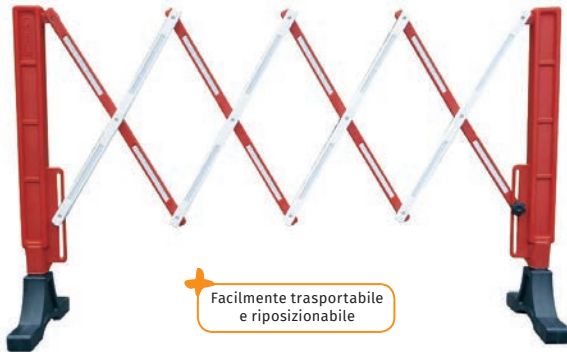

VALEX

Esortimi il tuo mondo

Colonna segnaletica con base riempibile con acqua o sabbia

Cod.	Rif. Art.	Dimensioni	Umv
102035	1960445	85cm	pz
102036	1960444	25mt	pz

new

Facilmente trasportabile e riposizionabile

Barriera estensibile leggera

Barriera estensibile fino a 2 metri con basi in gomma da 39cm, altezza 1mt. In polipropilene colore rosso a bande bianche retroriflettenti. Dimensione chiusa: 34x39cm - H100cm
Dimensione aperta: 200x39cm - H100cm

100% polietilene atossico colore rosso di alta qualità. Resistente ai raggi UV, resistenza agli urti. Utilizzata per la delimitazione di traffico. Ogni barriera è dotata di un sistema di fissaggio (maschio-femmina) che consente la realizzazione di varie configurazioni. 2 tappi filettati: tappo di carico posto nella parte superiore e tappo di scarico posto in basso centralmente mediante il quale si può scaricare la zavorra. Facilmente movimentata. Impilabile.

Cod.	Rif.Art.	Descrizione	Umv
87190	BAE150	Europa - 100x150cm	pz
87191	BAI150	Italia - 100x150cm	pz

Specchi parabolici infrangibili da esterno

Specchio parabolico in metacrilato con montatura e visiera rossa in PPL e guarnizioni di tenuta in PVC nero. Completo di attacco per applicazione a palo Ø 60mm o alla staffa a muro. Orientabile in tutti i sensi. Visibilità a 90°.