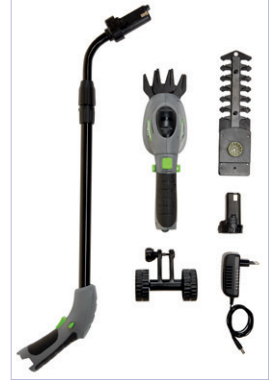

**VERDEMAX**

batteria inclusa

caricabatteria incluso

Set completo

Accessorio per accendere il barbecue

**Diserbatore erbacce elettrico**

Bruciatore/estirpatore elettrico perfetto per l'eliminazione delle erbacce in aree verdi e non. Il periodo più adatto per l'utilizzo è la primavera. L'eliminazione delle erbacce è più efficace in una fase iniziale della crescita della vegetazione. Dotato anche di un secondo bocchettone che permette di utilizzare il prodotto per l'accensione di barbecue esterni. Potenza massima 200 W. Temperatura massima 600°C.

Cod.	Rif.Art.	Dimensioni	Umv
91753	2793	H110 x P7,5 x L7,5cm - cavo 1,8mt	pz

**Tagliabordi/tagliasiepi**

Il tagliabordi / tagliasiepi a batteria Li-ion con manico telescopico, adatto per le attività di manutenzione delle aree naturali; grazie alle lame intercambiabili può essere utilizzato sia per la rifinitura delle siepi che per quella di bordi di prati e aiuole. Fornito di batteria 3,6V - 1,5Ah e del relativo caricatore. Lunghezza massima di estensione 100cm.

Cod.	Rif.Art.	Dimensioni	Umv
91754	2790	H35 x P11 x L70cm	pz

batteria inclusa

caricabatteria incluso

**Aspiratore e Soffiatore a batteria SAR40**

Per gestire foglie e rifiuti del giardino come erba e piccoli rami.

Cod.	Rif.Art.	Note	Umv
95512	4343	potenza di aspirazione max: 170 m³/h	pz
93288	4352	batteria di ricambio 20V-2Ah	pz

batteria inclusa

caricabatteria incluso

**Soffiatore assiale a batteria SA20**

Il soffiatore assiale a batteria Li-ion è adatto per la pulizia del giardino e delle aree limitrofe convogliando foglie, sfalci, resti di patate, polvere o altri piccoli rifiuti nella direzione desiderata o soffiandoli via da posti difficili da raggiungere. La definizione assiale indica l'allineamento del flusso d'aria in entrata ed in uscita. È fornito con una batteria da 20V - 2 Ah. Flusso d'aria regolabile.