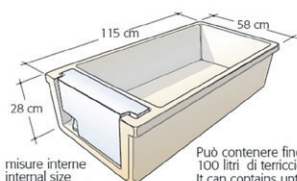

misure interne
internal size
cm 52 x 99 x h 20