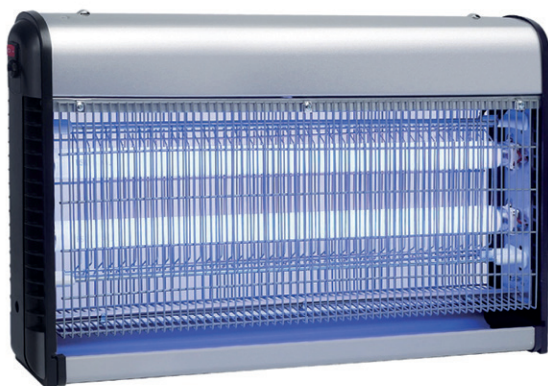

Scaccia mosche e vespe da tavola Libellula

Elementi rifrangenti sopra le ali riflettono la luce dissuadendo mosche e vespe dall'avvicinarsi. Per uso interno ed esterno, batterie non incluse.

Cod.	Dimensioni	Umv
95480	Ø7cm - H25,30cm	pz

Racchetta telescopica Zanza Volè

È estensibile e pieghevole per la fulminazione delle zanzare su pareti e a soffitti. 2 batterie AA incluse.

Cod.	Dimensioni	Umv
81649	fino a 93cm	pz

Zanzariera Attila

Adatta per esterni silenziosa, non emette odori, non usa pesticidi. Protegge fino 1200m² 2 lampade UV di ricambio.

Cod.	Dimensioni	Umv
90703	30 x H49cm	pz

Zanzariera Zanza Trap

Per uso interno ed esterno richiama e cattura zanzare e altri insetti. Azione fino a 400mq. 1 lampada UV di ricambio.

Cod.	Dimensioni	Umv
90702	25,5x H29cm	pz

Zanzariera Zanza Trap compact LED con USB

Adatta per interni. La luce UV emessa, richiama e cattura insetti volanti. Non usa sostanze chimiche e pesticidi. Protegge fino a 30mq.

Cod.	Dimensioni	Umv
95481	12,5x12,5x H17,8cm	pz