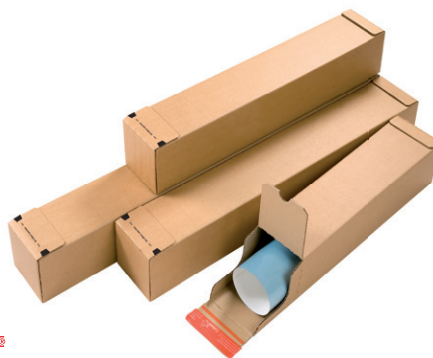

### Tubi in cartone

Realizzati in cartone avana e forniti con tappo superiore ed inferiore in plastica trasparente. Adatti per l'invio di prodotti arrotolati come disegni tecnici, poster e litografie.

Cod.	Dimensioni (LxPxH)	Umv
71954	H700mm x ø60mm	cf 20
71955	H500mm x ø60mm	cf 20
71956	H1000mm x ø100mm	cf 7
71957	H700mm x ø100mm	cf 7
71958	H500mm x ø100mm	cf 7

### Tubi fustellati

Ideali per spedire in sicurezza o conservare tutto quanto si presta ad essere arrotolato (disegni, manifesti ecc.). In cartone ondulato doppio. Chiusura autosigillante, facile da montare, sigillato con doppio adesivo. Linguetta a strappo per l'apertura.

### Square box con chiusura a nastro

Ideali per la spedizione di articoli lunghi, disegni, poster, mappe. Consegnate stese in confezioni salva spazio. Possibilità di regolare la lunghezza grazie alla scatola telescopica. Elevato grado di resistenza e protezione.

### Square Box con chiusura adesiva

Pratica e rapida chiusura Strip. Ideali per la spedizione di articoli lunghi, disegni, poster, mappe. Consegnate piatte in confezioni salva spazio. Apertura facilitata a protezione del contenuto.