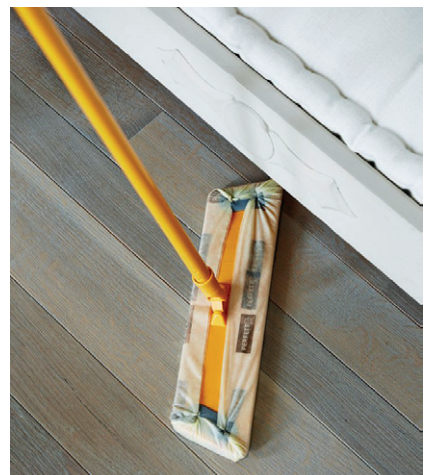

Kit II Pulipolvere

Scopa pulipolvere con manico da 130cm diviso in 3pezzi. Fornita con 20 retine caturapolvere monouso 45x22cm.

Cod.	Descrizione	Umv
74084	Kit completo pulipolvere	pz
74085	Ricambio retine pulipolvere	cf 20

Rimuove la polvere in una sola passata. Ideale su ogni tipo di pavimento

PERFETTO

PULIPOLVERE