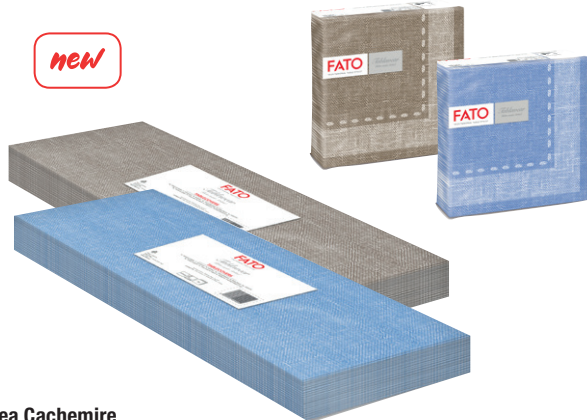

new

Linea Biloba

Tovaglioli decorati in Airlaid 40x40cm.

Cod.	Descrizione	Umv
99190	verde foresta	cf 50
99191	bordeaux	cf 50
99192	nocciola	cf 50

new

Linea Millerighe

Coordinati preziosi in Airlaid.

Cod.	Descrizione	Umv
99189	tovagliolo portaposate - mimosa	cf 40
99187	tovagliolo portaposate - polvere	cf 40
99188	runner 0,40x24m - mimosa	pz
99186	runner 0,40x24m - polvere	pz

new

Linea Cachemire

Coordinati preziosi in Airlaid.

Cod.	Descrizione	Umv
100068	tovaglioli 40x40cm - caffè	cf 50
100069	tovaglioli 40x40cm - blu	cf 50
100071	tovaglia 100x100cm - caffè	cf 25
100070	tovaglia 100x100cm - blu	cf 25