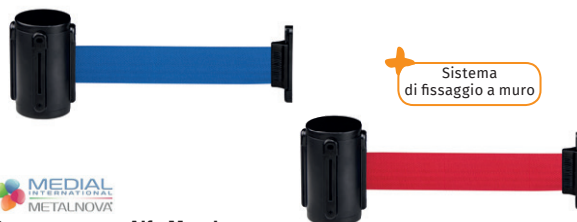

Sistema di fissaggio a muro

Segnapercorso Alfa Mural

Sistema di fissaggio a muro con gancio di ricezione. In metallo verniciato nero; lunghezza del nastro 2 metri.

Cod.	Rif.Art.	Supporto	Nastro	Umv
90159	103392	Ø 6cm - nero	200cm - blu	pz
90160	103393	Ø 6cm - nero	200cm - rosso	pz