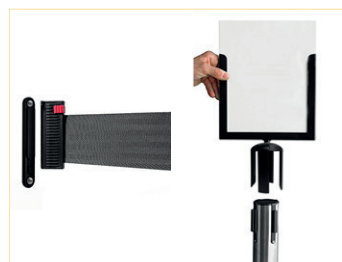

Colonnine Segnapercorso Economy

Colonnina segnapercorso con nastro nero estensibile flessibile retrattile da 250cm. Altezza colonnina 93,5cm.

Cod.	Rif.Art.	Colonnina	Nastro	Umv
90723	BBEBLACK	H95cm - nero	250cm - nero	cf 2
Accessori per colonnine				
90780	BBE60	clipper fissaggio muro	250cm - nero	pz
90781	BBE52	display A4	250cm - nero	pz