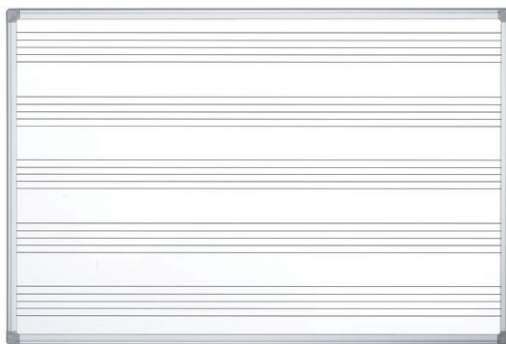

DAHLE

Lavagna bianca magnetica Basic Dahle

Lavagna bianca con superficie in acciaio laccato, magnetica, scrivibile e cancellabile con marcatori a secco. Robusta cornice in alluminio estruso di alta qualità con angoli in plastica per la massima stabilità. Completa di vassoio porta accessori da 30cm e kit di montaggio.

Cod.	Rif.Art.	Dimensioni	Umv
92748	R096150	45x60cm	pz
92749	R096151	60x90cm	pz
92750	R096152	90x120cm	pz
92751	R096155	100x200cm	pz
92752	R096158	120x180cm	pz