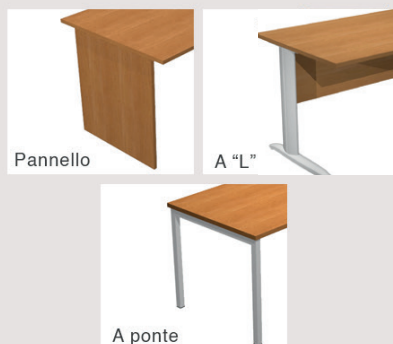

Serie EASY

Linea operativa contemporanea progettata per un utilizzo quotidiano ed intensivo in grado di soddisfare tutte le esigenze funzionali ed estetiche. La gamma completa degli elementi permette di allestire ogni ambiente di lavoro, personalizzandolo con stile. Materiale bilaminato nobilitato melaminico spessore 22 e 18 mm conforme norme UNI e EN classe E1. Piani antigraffio ed antiriflesso. Maniglie di mobili e cassettiere in robusto materiale antiurto colore grigio alluminio. Tutti gli elementi sono componibili per realizzare soluzioni personalizzate, dalle postazioni singole agli uffici completi. Colori disponibili: noce chiaro, faggio, nero venato frassino, bianco, grigio, rovere e frassino toscano.

prodotti da assemblare

versione bianca con allungo fianchi pannello

Finiture

- Bianco
- Noce chiaro
- Faggio
- Nero Venato
- Grigio
- Rovere
- Frassino Toscano

Gambe

Piani scrivania

new

3

Allungo per scrivanie Easy fianchi pannello

Piano 80x60xH72cm con fianchi pannello in tinta

Cod.	Colore	Umv
100789	Bianco	pz
100790	Noce chiaro	pz
100791	Faggio	pz
100792	Nero Venato	pz
100793	Grigio	pz
100794	Rovere	pz
100795	Frassino toscano	pz

Scrivania Easy - fianchi pannello

Dimensioni cm (LxPxH)	Bianco	Noce chiaro	Faggio	Nero Venato	Grigio	Rovere	Frassino toscano
160x80x72cm 1	74335	74336	74337	74338	74339	89516	89517
140x80x72cm	74340	74341	74342	74343	74344	89514	89515
120x80x72cm	89518	89519	89520	89521	89522	89523	89524
80x80x72,5cm 2	74345	74346	74347	74348	74349	89512	89513