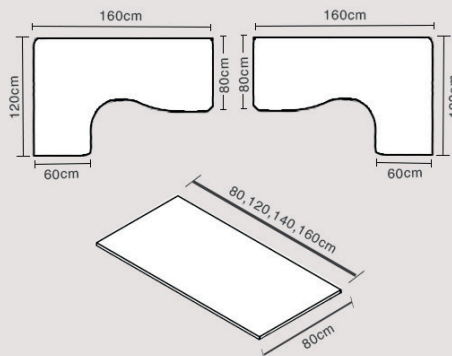

Serie EASY

Linea operativa contemporanea progettata per un utilizzo quotidiano ed intensivo in grado di soddisfare tutte le esigenze funzionali ed estetiche. La gamma completa degli elementi permette di allestire ogni ambiente di lavoro, personalizzandolo con stile. Materiale bilaminato nobilitato melaminico spessore 22 e 18 mm conforme norme UNI e EN classe E1. Piani antigraffio ed antiriflesso. Maniglie di mobili e cassettiere in robusto materiale antiurto colore grigio alluminio. Tutti gli elementi sono componibili per realizzare soluzioni personalizzate, dalle postazioni singole agli uffici completi. Colori disponibili: noce chiaro, faggio, nero venato frassino, bianco, grigio, rovere e frassino toscano.

prodotti da assemblare

versione bianca con allungo fianchi pannello

Finiture

- Bianco
- Noce chiaro
- Faggio
- Nero Venato
- Grigio
- Rovere
- Frassino Toscano

Gambe

Piani scrivania

new

3

Allungo per scrivanie Easy fianchi pannello

Piano 80x60xH72cm con fianchi pannello in tinta

Cod.	Colore	Umv
100789	Bianco	pz
100790	Noce chiaro	pz
100791	Faggio	pz
100792	Nero Venato	pz
100793	Grigio	pz
100794	Rovere	pz
100795	Frassino toscano	pz

Scrivania Easy - fianchi pannello

Dimensioni cm (LxPxH)	Bianco	Noce chiaro	Faggio	Nero Venato	Grigio	Rovere	Frassino toscano
160x80x72cm 1	74335	74336	74337	74338	74339	89516	89517
140x80x72cm	74340	74341	74342	74343	74344	89514	89515
120x80x72cm	89518	89519	89520	89521	89522	89523	89524
80x80x72,5cm 2	74345	74346	74347	74348	74349	89512	89513