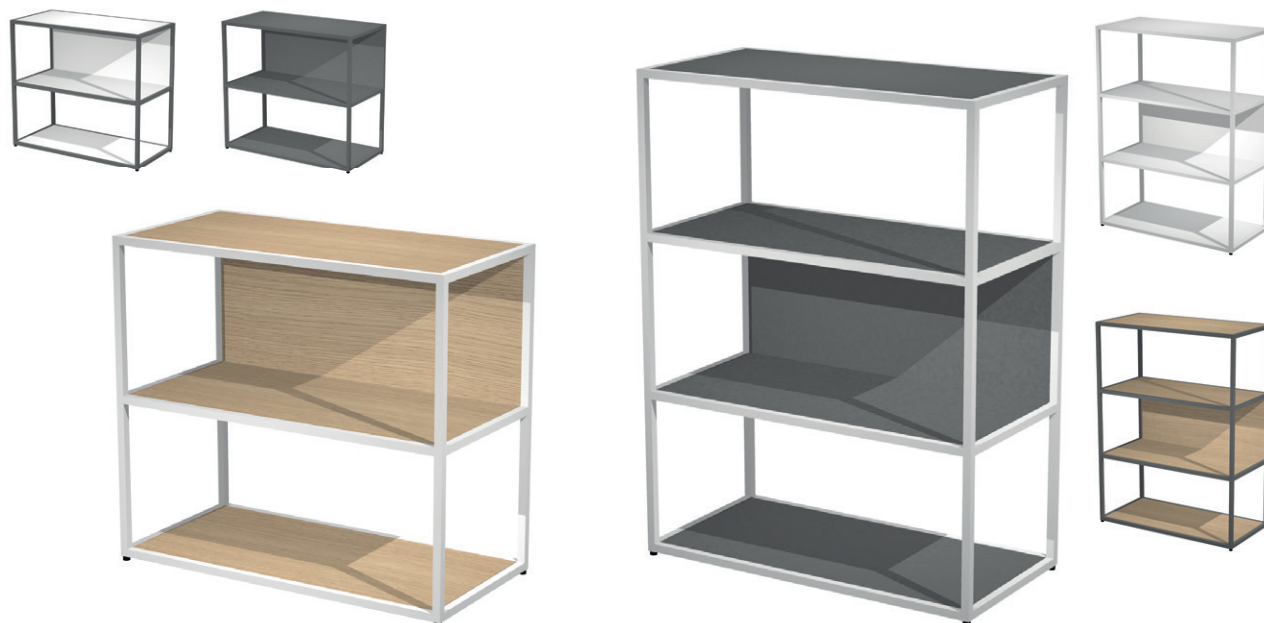

Librerie in metallo **Essence**

Librerie in metallo con struttura a sezione quadrata 20x20mm verniciate a polvere epossidica. Ripiani, base dietro e top in melaminico (il dietro può essere posizionato a scelta in qualsiasi vano). Le librerie possono essere installate a terra (kit di montaggio compreso con piedini regolabili in altezza) oppure possono essere allestite in sovrapposizione agli armadi).

new

Librerie a giorno **Essence**

Libreria in metallo a 2 o 3 vani con struttura 20x20mm, a giorno con ripiani, base, cappello e un dietro in melaminico (la schiena in melaminico è riposizionabile a scelta in fase di montaggio) - piedini regolabili in altezza.

Dimensioni cm (LxPxH)	Colore struttura	Bianco	Rovere	Antracite
90x44x80cm	Antracite opaco	100953	100954	100955
90x44x80cm	Bianco opaco	100956	100957	100958
90x44x119cm	Antracite opaco	100959	100960	100961
90x44x119cm	Bianco opaco	100962	100963	100964