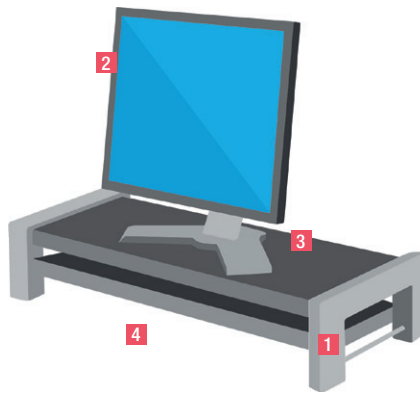

Supporti monitor

1 - Regolazione altezza: I supporti regolabili in altezza permettono all'utente di scegliere la posizione più comoda.

2 - Peso massimo: Tutti i supporti hanno un limite di peso che possono supportare.

3 - Gestione cavi: Per contribuire all'ordine della scrivania, dei supporti specifici sono dotati di sistemi ordinacavo integrati.

4 - Vassoio/cassetto portaoggetti: Una caratteristica aggiuntiva per alcuni modelli, per aiutare gli utenti ad organizzare la propria scrivania.

Cod.	Rif. Art.	Umv
82352	K52797WW	pz

Kensington

Supporto Monitor Spin 2

Innovativa base per monitor che consente di ottimizzare lo spazio sulla scrivania. Il sistema rotante del vassoio multicomparto permette di tenere in ordine gli oggetti e favorisce un facile accesso. Sostiene monitor LCD fino a 18kg. Altezza regolabile: 6-8cm. Diametro 29,5cm.

Cod.	Rif. Art.	Umv
99655	K52786WW	pz

new

Kensington

Supporto monitor SmartFit® con cassetto Nero

Il supporto per monitor SmartFit® con cassetto è un sollevatore per monitor professionale 2 in 1 il monitor a un'altezza ottimale per la vista, il cassetto portaoggetti consente di organizzare gli accessori da scrivania. Supporta iMac, PC all in one e monitor esterni fino a 30" e 15 kg (33 lb).