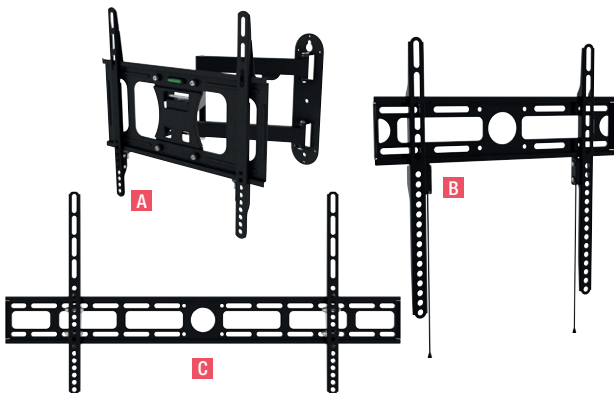

Cavo Video M/M PRO TV Alta Definizione

Cod.	Rif.Art.	Lunghezza	Umv
80791	149029112	2 metri	pz

Telecomando universale 5 in 1

Telecomando universale e semplificato 5 in 1 pronto all'uso per tv: Samsung, LG, Sony, Panasonic, Philips.

Cod.	Rif.Art.	Umv
93733	559535108	pz

Supporto TV 23" - 55"

Cod.	Rif.Art.	Note	Umv
93737	A 149302093	3 snodi	pz
93738	B 149302095	muro - fisso	pz
93739	C 149302097	muro - inclinabile	pz

Supporto TV 17" - 37"

Supporto tv 17"-37" dal design sferico con piastra in pressofusione di alluminio e acciaio. Attacco VESA 75/100/200. Dotato di sistema di gestione di routing cavi. Finitura nera.

Cod.	Rif.Art.	Note	Umv
93734	1 149302083	uno snodo - distanza muro 90mm	pz
93735	2 149302084	due snodi - distanza muro 71-239mm	pz
93736	3 149302085	tre snodi - distanza muro 80-387mm	pz