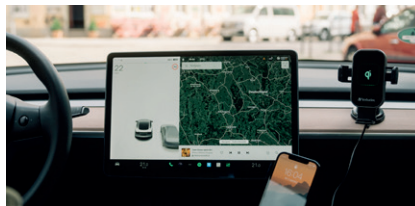

Adattatore da viaggio UTA-04

Adattatore World-to-World (180 paesi). Supporta PD 61 W e QC 3.0. 2 x porte USB-C. 3 x porte USB-A.Supporta la ricarica di sei dispositivi contemporaneamente. Fusibile di ricambio incluso.

Cod.	Rif.Art.	Umv
VERB49546	49546	pz