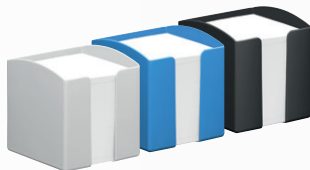

ACCESSORI DA SCRIVANIA

**ECOSOSTENIBILI
CERTIFICATI**

Realizzati con almeno
l'80% di materiale
riciclato post-consumo

Cassettiere **IDEALBOX PRO 7**

Con 7 cassetti dotati di apposito spazio per l'etichettatura mediante etichette adesive incluse, personalizzabili a mano o con il software gratuito online DURAPRINT®

Cestino gettacarte **ECO**

Superficie interna liscia per una facile pulizia. Dotato di maniglie per il trasporto.

Portacataloghi **ECO**

Portacataloghi stabile e dotato di tre scomparti da 65 mm.

Portamemo **ECO**

Dotato di 800 foglietti in carta riciclata certificata Blue Angel.

Vaschetta portacorrispondenza **ECO**

Impilabili verticalmente sia allineate sia sfalsate. Il fronte leggermente inclinato fa in modo che i documenti non fuoriescano.

Cod.	Rif. Art.	Descrizione	Dimensioni in mm (LxHxP)	F.to utile (mm)	Colore	Umv
102111	<small>new</small> 7763-03	Cassettiera	365 x 322 x 250	A4	Rosso	pz
102112	<small>new</small> 7763-06	Cassettiera	365 x 322 x 250	A4	Azzurro	pz
95179	7756-01	Vaschetta	253 x 63 x 337	A4	Nero	pz
95180	7756-06	Vaschetta	253 x 63 x 337	A4	Azzurro	pz
95181	7756-10	Vaschetta	253 x 63 x 337	A4	Grigio	pz
95194	7760-10	Cestino da 16 L	315 x 330 (ØXH)	-	Grigio	pz
95185	7758-01	Portamemo	100 x 105 x 100	93 x 93	Nero	pz
95186	7758-06	Portamemo	100 x 105 x 100	93 x 93	Azzurro	pz
95187	7758-10	Portamemo	100 x 105 x 100	93 x 93	Grigio	pz
95195	7761-01	Portacataloghi	215 x 165 x 210	A4	Nero	pz
95196	7761-06	Portacataloghi	215 x 165 x 210	A4	Azzurro	pz
95197	7761-10	Portacataloghi	215 x 165 x 210	A4	Grigio	pz
95182	7757-01	Portariviste	73 x 306 x 241	A4	Nero	pz
95183	7757-06	Portariviste	73 x 306 x 241	A4	Azzurro	pz
95184	7757-10	Portariviste	73 x 306 x 241	A4	Grigio	pz
95188	7759-01	Portapenne	80 x 100 (ØXH)	-	Nero	pz
95189	7759-06	Portapenne	80 x 100 (ØXH)	-	Azzurro	pz
95190	7759-10	Portapenne	80 x 100 (ØXH)	-	Grigio	pz