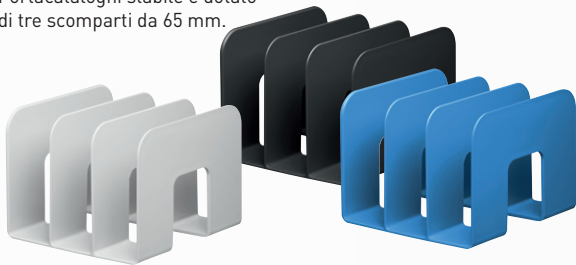

ACCESSORI DA SCRIVANIA

**ECOSOSTENIBILI
CERTIFICATI**

Realizzati con almeno
l'80% di materiale
riciclato post-consumo

Cassettiere **IDEALBOX PRO 7**

Con 7 cassetti dotati di apposito spazio per l'etichettatura mediante etichette adesive incluse, personalizzabili a mano o con il software gratuito online DURAPRINT®

Cestino gettacarte **ECO**

Superficie interna liscia per una facile pulizia. Dotato di maniglie per il trasporto.

Portacataloghi **ECO**

Portacataloghi stabile e dotato di tre scomparti da 65 mm.

Portamemo **ECO**

Dotato di 800 foglietti in carta riciclata certificata Blue Angel.

Vaschetta portacorrispondenza **ECO**

Impilabili verticalmente sia allineate sia sfalsate. Il fronte leggermente inclinato fa in modo che i documenti non fuoriescano.