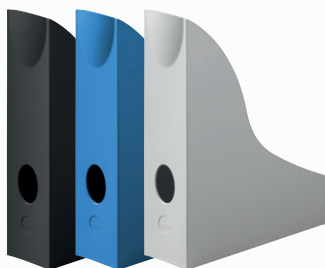

Portariviste **ECO**