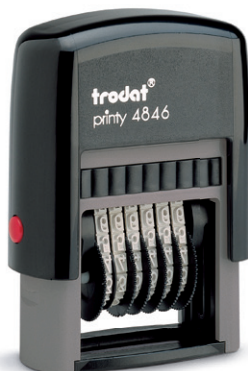

Numeratore Printy Eco 4846

Timbro numeratore a 6 cifre.

Cod.	Rif.Art.	Testo	Cartuccia	Umv
45315	4846	4mm	6/4911	pz