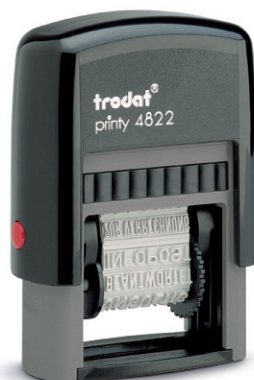

RACCOMANDATA

Polinome Printy Eco 4822

Timbro polinome a 12 voci: STAMPE, REGISTRATO, RICEVUTO, URGENTE, VIA AEREA, ANNULATO, NON TRASFERIBILE, ORIGINALE, PAGATO, FAXATO, RACCOMANDATA, COPIA. Altezza carattere 4mm.

Cod.	Rif.Art.	Testo	Cartuccia	Umv
45311	4822	12 diciture	6/4911	pz