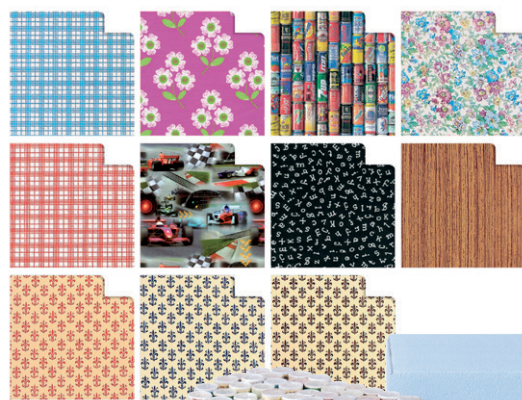

d-c-fix deco

Pellicole adesive trasparenti d-c-fix

Per creare decorazioni per superfici in vetro o a specchio, a scopo protettivo o per personalizzare gli ambienti.

Cod.	Rif.Art.	Dimensioni	Caratteristiche	Umv
36449	200-0112	15mt x 45cm	lucido	pz
36450	200-1962	15mt x 45cm	opaco	pz
36448	200-0907	15mt x 45cm	snow-nuvolato	pz

d-c-fix deco

Pellicole adesive colorate Deco d-c-fix

Per creare decorazioni per superfici in vetro o a specchio, a scopo protettivo o per personalizzare gli ambienti.

Cod.	Rif.Art.	Dimensioni	Colore	Umv
36451	200-1273	15mt x 45cm	bianco lucido	pz
51337	200-1994	15mt x 45cm	ciano lucido	pz
51729	200-2880	15mt x 45cm	magenta lucido	pz
51730	200-1989	15mt x 45cm	giallo lucido	pz
51731	200-2433	15mt x 45cm	verde lucido	pz
51732	200-1687	15mt x 45cm	blu lucido	pz
51931	200-1272	15mt x 45cm	nero lucido	pz

Scatola espositore da 20 rotoli Rex Taco assortiti

Cod.	Rif.Art.	Umv
57456	T33Y3AP3	cf

Rotoli cartarivesto Rex 58

La carta da rivestimento altamente resistente e lavabile. Grammatatura 60/65mq. Altezza 50cm x 5mt.

Rotoli carta Rex Taco

La carta autoadesiva da rivestimento altamente resistente e lavabile. 90gr/mq. Altezza 49cm - Lunghezza 3mt.

Cod.	Rif.Art.	Fantasia	Umv
51465	REXTACO-413	giglio marrone	pz
51466	REXTACO-416	giglio verde	pz
51467	REXTACO-419	giglio rosso	pz
51468	REXTACO-421	giglio blu	pz
62625	REXTACO-139	legno scuro	pz