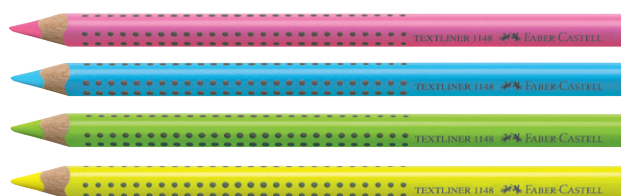

FABER-CASTELL

Ideale per evidenziare

Matita Textliner Dry 1148 Grip Jumbo

Matita jumbo in legno con impugnatura a grip antiscivolo. Mina Ø 5,4mm.

Cod.	Rif.Art.	Colore mina	Umv
46091	114807	giallo	cf 12
46093	114828	rosa	cf 12
46094	114851	azzurro	cf 12
46095	114863	verde	cf 12

uni MITSUBISHI PENCO.