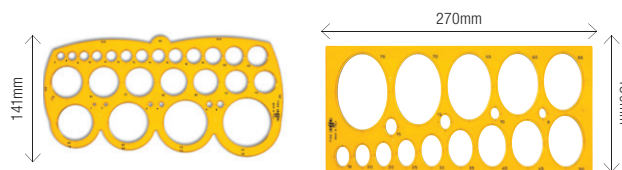

Disegno per mancini

Accessori da disegno con millimetratura speciale invertita da destra verso sinistra.

Cod.	Rif.Art.	Note	Umv
80907	70420MAN	Set 3 pz - squadra 45°,60°, riga 30cm	pz
82385	28730MAN	Squadra 45° - 30cm	pz
82386	28830MAN	Squadra 60° - 30cm	pz
82387	28930MAN	Riga - 30cm	pz
82388	283MAN	Doppiodecmetro - 20cm	pz

Righelli colorati

Righelli in plastica resistente. Barattolo in colori assortiti.

Cod.	Rif.Art.	Note	Umv
34870	282C	righello 15cm - larghezza 2cm	cf 50
51329	28917BAR	righello 17cm - larghezza 3cm	cf 30

Maschere Cerchi - Ellissi

In plastica di elevata resistenza. Ogni figura è munita di ribasso che consente di disegnare con la matita e la china.

Cod.	Rif.art.	Note	Dimensioni	Umv
34882	7126	cerchi 1-55mm	278 x 141mm	cf 10
34883	7135	ellissi 8-75mm	270 x 130mm	cf 10

Curvilinea

Disponibili in 2 varianti: 1) Set composto da 3 curvilinee in plastica speciale, termoresistente di grande trasparenza e durezza. Spessore da 2,5 a 3,5mm. 2) Curvilinee deformabile con gradazione in centimetri da 50cm.