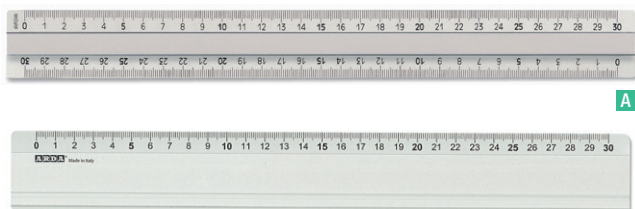

Linea Profil alluminio

A

B

Righe

Alluminio anodizzato con 2 millimetrate. Listello in gomma antiscivolo.

Cod.	Rif.Art.	Formato	Note	Umv
56789	17910BAR	10 cm	senza gomma antiscivolo	cf 15
51595	17915BAR	15cm	senza gomma antiscivolo	cf 15
51330	18420	20 cm	senza gomma antiscivolo	pz
51331	18430	30 cm	senza gomma antiscivolo	pz
34884	18230	30 cm	con gomma e bordo tirachina	pz
34886	18250	50 cm	con gomma e bordo tirachina	pz
34887	18260	60 cm	con gomma e bordo tirachina	pz
34889	18280	80 cm	con gomma e bordo tirachina	pz
34890	182100	100 cm	con gomma e bordo tirachina	pz

Parallelografo

Tavola in legno bilaminato con leggio. Riga in plexiglass con guscette in plastica per lo scorrimento.

Cod.	Rif.Art.	Formato	Note	Umv
35304	050M	40x53cm	tavola + riga	pz
51497	070M	50x73cm	tavola + riga	pz
34875	70150	50cm	riga isoteck	pz
34877	70170	70cm	riga isoteck	pz

Scalimetri

Per disegno tecnico specializzato. Scalimetro da 30 cm a sezione triangolare con canaline colorate.

Cod.	Rif.Art.	Formato	Note	Umv
35292	109	1:100/200/250/300/400/500	uso Edilizia	pz
35293	110	1:20/25/50/75/100/125	uso Arredamento	pz
35294	111	1:500/1000/1250/1500/2000/2500	uso Catasto	pz

Curvilinea

Disponibili in 2 varianti: 1) Set composto da 3 curvilinee in plastica speciale, termoresistente di grande trasparenza e durezza. Spessore da 2,5 a 3,5mm. 2) Curvilinee deformabile con gradazione in centimetri da 50cm.