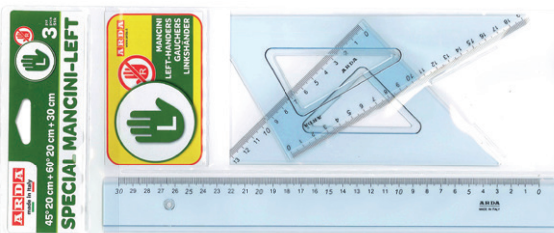

Parallelografo

Tavola in legno bilaminato con leggio. Riga in plexiglass con guscette in plastica per lo scorrimento.

Cod.	Rif.Art.	Formato	Note	Umv
35304	050M	40x53cm	tavola + riga	pz
51497	070M	50x73cm	tavola + riga	pz
34875	70150	50cm	riga isoteck	pz
34877	70170	70cm	riga isoteck	pz

Scalimetri

Per disegno tecnico specializzato. Scalimetro da 30 cm a sezione triangolare con canaline colorate.

Cod.	Rif.Art.	Formato	Note	Umv
35292	109	1:100/200/250/300/400/500	uso Edilizia	pz
35293	110	1:20/25/50/75/100/125	uso Arredamento	pz
35294	111	1:500/1000/1250/1500/2000/2500	uso Catasto	pz

Disegno per mancini

Accessori da disegno con millimetratura speciale invertita da destra verso sinistra.

Cod.	Rif.Art.	Note	Umv
80907	70420MAN	Set 3 pz - squadra 45°,60°, riga 30cm	pz
82385	28730MAN	Squadra 45° - 30cm	pz
82386	28830MAN	Squadra 60° - 30cm	pz
82387	28930MAN	Riga - 30cm	pz
82388	283MAN	Doppiodecmetro - 20cm	pz

Curvilinea

Disponibili in 2 varianti: 1) Set composto da 3 curvilinee in plastica speciale, termoresistente di grande trasparenza e durezza. Spessore da 2,5 a 3,5mm. 2) Curvilinee deformabile con gradazione in centimetri da 50cm.