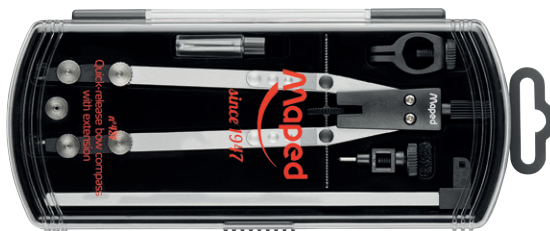

new

Compasso Stop

Compasso stop system con adattatore universale e astuccio mine. Particolarità del compasso è la leva brevettata per il blocco delle aste. Diametro max cerchio 282mm.

Cod.	Rif.Art.	Note	Umv
55567	1961007	set 3 pz	pz

Linea Technic Compact

Compasso Compact con aste pieghevoli per porlo in modo compatto e sicuro. Brevetto StopSystem per il bloccaggio delle aste. Lunghezza compasso 15cm. Disponibile in astuccio di plastica. Set da 5 composto da 1 compasso mina+adattatore universale, 1 portamine da 0,5mm, 1 temperamine, 1 astuccio mine. Set da 7 in aggiunta 1 prolunga e 1 matita mini Black'Peps.

Cod.	Rif.Art.	Note	Umv
73500	5387056	set da 5 - Ø max cerchio 360mm	pz

Compasso c/prolunga n° 421

Compasso tecnico in metallo con rapida e veloce apertura (160 mm). Incluso prolunga, astuccio mine da 2 mm, supporto per matita e vite di ricambio.

Cod.	Rif.Art.	Note	Umv
93882	178102	set 5 pz - Ø max cerchio 300mm	pz

Linea Origin

Compasso con aste in acciaio. Disponibile in astuccio di plastica. Set da 3 composto da 1 compasso mina+adattatore universale, 1 astuccio mine. Set da 5 in aggiunta 1 portamine da 0,5mm, 1 temperamine.