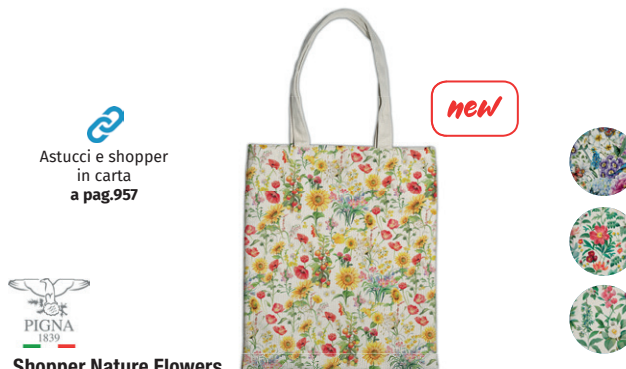

Shopper Nature Flowers

Shopper realizzato in eco cotone dotato di 2 maniglie per il trasporto. Disponibile in 4 fantasie floreali.

Cod.	Rif.Art.	Dimensioni	Umv
99818	0233105	42x38,5cm	cf 12