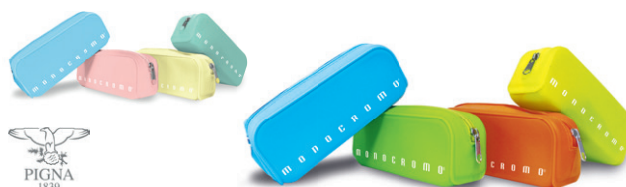

Favorit

Portapenne ovale XL

Busta portapenne ovale XL con zip di colore argento corredata di tutto il materiale necessario per la scuola: 12 pastelli Giotto Laccato, 18 pennarelli Giotto Turbo Color, 1 penna Fila Tratto Uno, 1 matita Lyra, 1 righello, 1 paio di forbici. 6 colori assortiti in un pratico display da banco.

Cod.	Rif.Art.	Note	Umv
98819	8115	Mirror	cf 12
98820	8113	Python	cf 12

PAGNA

Portadocumenti da collo

Portadocumenti da collo "Basic", 16x13 cm, in nylon, con resistente cordoncino dotato di sgancio di sicurezza antisoffocamento, scomparto per banconote e chiusura a cerniera sul lato frontale; scomparto sul retro, 2 facciate per banconote, 2 facciate con chiusura a cerniera e anello portachiavi all'interno.

Cod.	Rif.Art	Colore	Umv
86107	99508-01	nero	cf 3
86108	99508-03	rosso	cf 3
86109	99508-06	blu	cf 3

Bustina in silicone Soft Touch

Astuccio rettangolare in morbido silicone con finitura Soft Touch. In 4 colori assortiti. Dimensioni 20x8x6cm.

PAGNA

Tombolino Basic

I tombolini Basic sono ideali per contenere penne, matite e utensili per la scrittura, che rimangono chiusi all'interno grazie alla cerniera sulla parte superiore. Realizzati in nylon resistente.