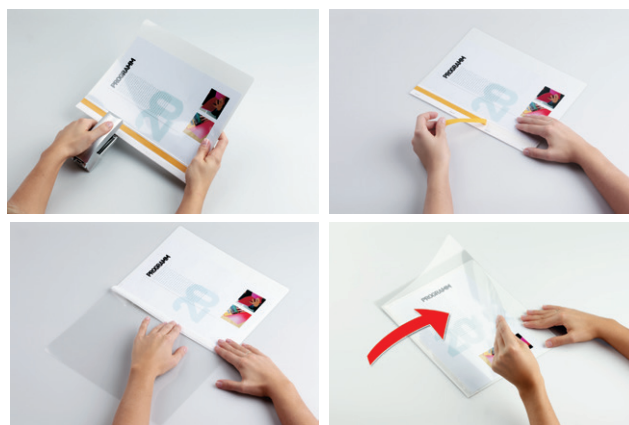

### DURABLE Cartelline Durabind®

Cartelline per rilegatura rapida mediante punti metallici. Copertina frontale trasparente e posteriore colorata. I punti vengono coperti dalla banda adesiva colorata posta su ambo i lati della cartellina. Dotate inoltre di asole per l'archiviazione in raccoglitori ad anelli. Capacità 1-30 fogli A4. F.to utile: 21x29,7cm.